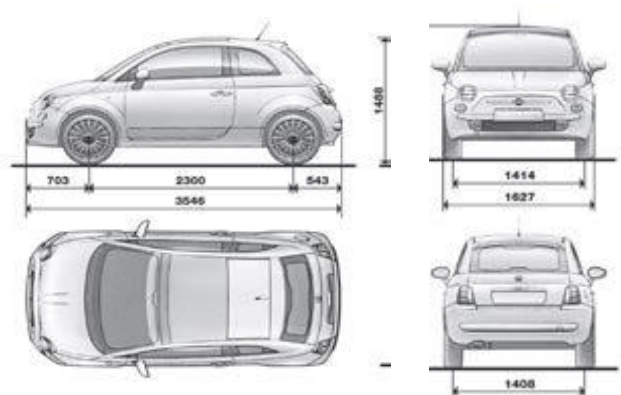

ТЕХНИЧКИ ПОДАТОЦИ	1.2 Evo 2 69 Кс	1.0 N3 HYBRID
Мотори и технологија		
Погон	На предни тркала	На предни тркала
Гориво	Бензин	Бензин
Број на цилиндри и позиција	4 во линија напред попречно	3 во линија напред попречно
Вбризување на гориво	MPI	GDI
Работна зафатнина ccm	1248	999
Максимална сила kW (KS) при број на врт.	51/69	51/70
Макс.вртежен момент (Nm) при број на врт.	102/3,000	90/3,500
Менувач мануелен, број на брзини	5+1	6+1
Меѓускино растојание во mm	2300	2300
Должина/Висина/Ширина во mm	3571/1488/1827	3571/1488/1827
Волумен на багажен простор ит.	185	185
Пневматици	175/65/R14 185/55R15 195/45 R16	175/65/R14 185/55R15 195/45 R16
Максимална брзина km/h	163	167
Забрзување 0-100km/h	12.9	13.8
Норматив на издувни гасови	E6 D Temp	E6 D Temp
Потрошувачка на гориво (CE1999/100)		
Град	6,1/6,5*	
Отворено	4,5/4,7*	
Комбинирано	5,1/5,3*	<3,9**
CO₂ емисија (g/km)	114*	<90**

Ценовникот е со важност од 01.10.2021 година

Легенда: S = стандардна опрема, O = дополнителна опрема, - =не се вградува

* Аутомобиле СК го задржува правото на промена на цените без претходна најава

* Вредностите за потрошувачката на гориво и CO₂ се одредени според NEDC циклусот според регулацијата (EU) 2017 / 1152-1153 . Истите се прикажани за споредба и може да не ги одразуваат вредностите при секојдневно возење.

Вредностите зависат од повеќе фактори како што се, дополнителна опрема, временски прилики, стил на возење и товар во возилото.

Вредностите на потрошувачка на гориво и CO₂ вредностите се за споредба со други возила кои се тестирани со исти технички процедури.

** WLTP

Информации на телефоните:

3093-124; 393-116; 3093 - 117; 3093 - 120