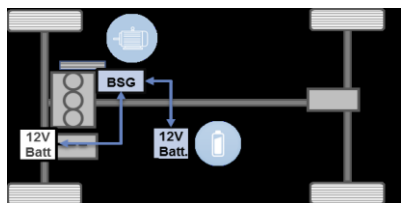

ТЕХНИЧКИ ПОДАТОЦИ	1.2 Evo 2 69 Кс	1.0 N3 HYBRID
Мотори и технологија		
Погон	На предни тркала	На предни тркала
Гориво	Бензин	Бензин
Број на цилиндри и позиција	4 во линија напред попречно	3 во линија напред попречно
Вбризување на гориво	MPI	GDI
Работна зафатнина ccm	1248	999
Максимална сила kW (KS) при број на врт.	51/69	51/70
Макс.вртежен момент (Nm) при број на врт.	102/3,000	90/3,500
Менувач мануелен, број на брзини	5+1	6+1
Меѓускино растојание во mm	2300	2300
Должина/Висина/Ширина во mm	3571/1488/1827	3571/1488/1827
Волумен на багажен простор ит.	185	185
Пневматици	175/65/R14 185/55R15 195/45 R16	175/65/R14 185/55R15 195/45 R16
Максимална брзина km/h	163	167
Забрзување 0-100km/h	12.9	13.8
Норматив на издувни гасови	E6 D Temp	E6 D Temp
Потрошувачка на гориво (CE1999/100)		
Град	6,1/6,5*	
Отворено	4,5/4,7*	
Комбинирано	5,1/5,3*	<3,9**
CO ₂ емисија (g/km)	114*	<90**