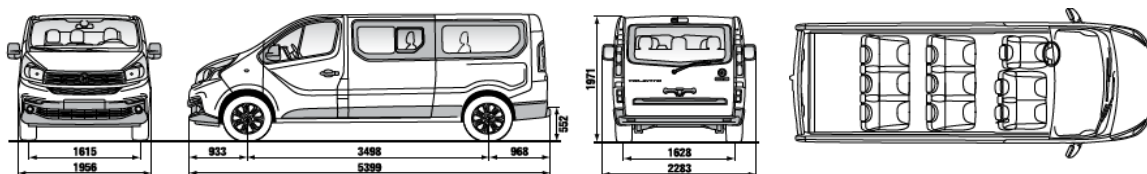

VAN SWB N1

Vëllimi i hapësirës për ngarkim	5,2 m3
Pesha bartëse	1224 Kg

VAN LWB N1

Vëllimi i hapësirës për ngarkim	6 m3
Pesha bartëse	1224 Kg

LWB Kombi 8+1

Sincom	Modeli	Vëllimi i motorit ccm	Fuqia maksimale Kw/Ks	Emetimet në CO2(g/km)	Shpenzimet mesatare l/100 km*	Çmimi në EURO pa T.V.SH	Çmimi në EURO me T.V.SH
296.PAG.0	Fiat TALENTO COMBI LWB 2.0 Mjet	1997	88/120	195-204	7,4-7,8	24,322.03 €	28,700.00 €

COMBI 8+1 LWB M1

Numri i ulëseve	8+1
-----------------	-----

* Konsumi i karburantit dhe vlerat e CO2 janë treguar për krahasim dhe mund të mos pasqyrojnë vlerat ditore të vozitjes.

Vlerat varen nga shumë faktorë si aksesoret, moti, stili i ngasjes dhe ngarkesa e automjetit.