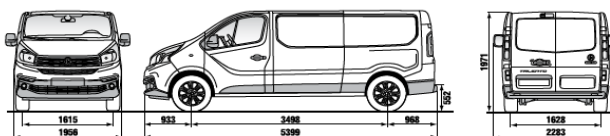

TALENTO

FURGON DHE KOMBI

ÇMIMORE E MODELEVE DHE PAJISJEVE

MARS 2021

FIAT TALENTO

Furgon

Sincom	Modeli	Vëllimi i motorit ccm	Fuqia maksimale Kw/Ks	Emetimet në CO2(g/km)	Shpenzimet mesatare l/100 km*	Çmimi në EURO pa T.V.SH	Çmimi në EURO me T.V.SH
296.40E.1	Fiat TALENTO VAN LWB 1.6 Mjt 120 Hp	1598	70/95	197-198	7.5	19,406.78 €	22,900.00 €
296.20G.1	Fiat TALENTO VAN SWB 2.0 Mjt 120 Hp	1997	88/120	195-204	7,4-7,8	20,254.24 €	23,900.00 €
296.40G.1	Fiat TALENTO VAN LWB 2.0 Mjt 120 Hp	1997	88/120	195-204	7,4-7,8	20,762.71 €	24,500.00 €

VAN SWB N1

Vëllimi i hapësirës për ngarkim	5,2 m3
Pesha bartëse	1224 Kg

VAN LWB N1

Vëllimi i hapësirës për ngarkim	6 m3
Pesha bartëse	1224 Kg

LWB Kombi 8+1

Sincom	Modeli	Vëllimi i motorit ccm	Fuqia maksimale Kw/Ks	Emetimet në CO2(g/km)	Shpenzimet mesatare l/100 km*	Çmimi në EURO pa T.V.SH	Çmimi në EURO me T.V.SH
296.PAG.0	Fiat TALENTO COMBI LWB 2.0 Mjet	1997	88/120	195-204	7,4-7,8	24,322.03 €	28,700.00 €