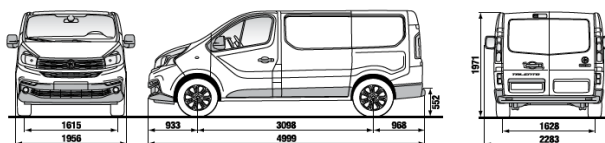

VAN SWB N1

Vëllimi i hapësirës për ngarkim	5,2 m3
Pesha bartëse	1224 Kg

VAN LWB N1

Vëllimi i hapësirës për ngarkim	6 m3
Pesha bartëse	1224 Kg

LWB Kombi 8+1

Sincom	Modeli	Vëllimi i motorit ccm	Fuqia maksimale Kw/Ks	Emetimet në CO2(g/km)	Shpenzimet mesatare l/100 km*	Çmimi në EURO pa T.V.SH	Çmimi në EURO me T.V.SH
296.PAG.0	Fiat TALENTO COMBI LWB 2.0 Mjet	1997	88/120	195-204	7,4-7,8	24,322.03 €	28,700.00 €