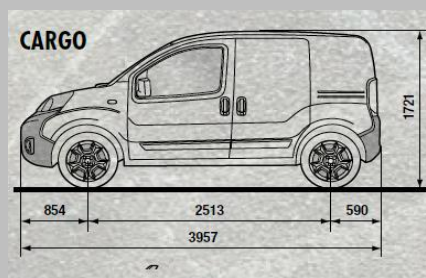

	CARGO
Vëllimi i hapsirës për ngarkim	2,5 m ³
Kapaciteti i ngarkesës	610 Kg
Gjatësia	3957
Gjerësia	1716
Lartësia	1721
Distanca mesboshlore (mm):	2513
Numri i ulëseve	2

Sincom	COMBI	Vëllimi i punës ccm	Fuqia e motorit ccm	Emetimi i CO2 (g / km)	Konsumi mesatar l / 100 km	Çmimi në EUR pa TVSH	Çmimi në EUR me TVSH
225.1CF.1	fiat fiorino combi 1.3 Mjet E5+	1248	55/75	118-123	5,0	12,457.63 €	14,700.00 €

	COMBI
Numri i ulëseve	4
Kapaciteti i ngarkesës	265 Kg
Gjatësia	3957
Gjerësia	1716
Lartësia	1721
Distanca mesboshlore (mm):	2513

* Konsumi i karburantit dhe vlerat e CO2 janë treguar për krahasim dhe mund të mos pasqyrojnë vlerat ditore të vozitjes.
Vlerat varen nga shumë faktorë si aksesoret, moti, stili i ngasjes dhe ngarkesa e automjetit.
Konsumi i karburantit dhe vlerat e CO2 janë të krahasueshme me automjetet e tjera të testuara me të njëjtat procedura teknike.