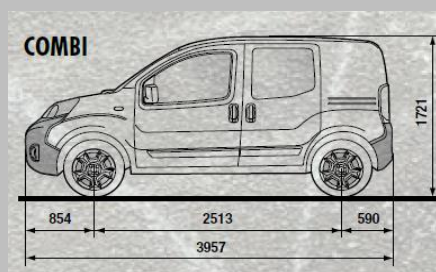

	CARGO
Vëllimi i hapsirës për ngarkim	2,5 m ³
Kapaciteti i ngarkesës	610 Kg
Gjatësia	3957
Gjerësia	1716
Lartësia	1721
Distanca mesboshlore (mm):	2513
Numri i ulëseve	2

Sincom	COMBI	Vëllimi i punës ccm	Fuqia e motorit ccm	Emetimi i CO2 (g / km)	Konsumi mesatar l / 100 km	Çmimi në EUR pa TVSH	Çmimi në EUR me TVSH
225.1CF.1	fiat fiorino combi 1.3 Mjet E5+	1248	55/75	118-123	5,0	12,457.63 €	14,700.00 €

	COMBI
Numri i ulëseve	4
Kapaciteti i ngarkesës	265 Kg
Gjatësia	3957
Gjerësia	1716
Lartësia	1721
Distanca mesboshlore (mm):	2513

* Konsumi i karburantit dhe vlerat e CO2 janë treguar për krahasim dhe mund të mos pasqyrojnë vlerat ditore të vozitjes.
Vlerat varen nga shumë faktorë si aksesoret, moti, stili i ngasjes dhe ngarkesa e automjetit.
Konsumi i karburantit dhe vlerat e CO2 janë të krahasueshme me automjetet e tjera të testuara me të njëjtat procedura teknike.