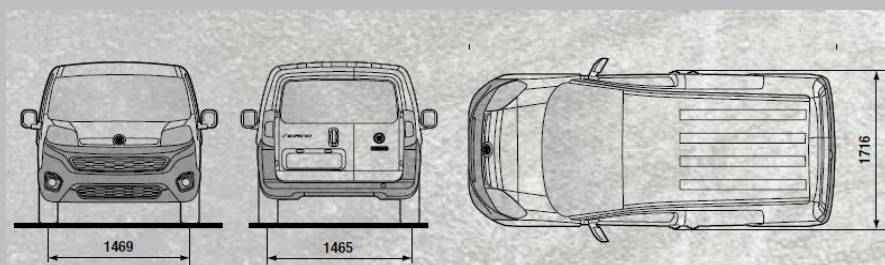

	CARGO
Vëllimi i hapsirës për ngarkim	2,5 m ³
Kapaciteti i ngarkesës	610 Kg
Gjatësia	3957
Gjerësia	1716
Lartësia	1721
Distanca mesboshlore (mm):	2513
Numri i ulëseve	2

Sincom	COMBI	Vëllimi i punës ccm	Fuqia e motorit ccm	Emetimi i CO2 (g / km)	Konsumi mesatar l / 100 km	Çmimi në EUR pa TVSH	Çmimi në EUR me TVSH
225.1CF.1	fiat fiorino combi 1.3 Mjet E5+	1248	55/75	118-123	5,0	12,457.63 €	14,700.00 €

	COMBI
Numri i ulëseve	4
Kapaciteti i ngarkesës	265 Kg
Gjatësia	3957
Gjerësia	1716
Lartësia	1721
Distanca mesboshlore (mm):	2513

* Konsumi i karburantit dhe vlerat e CO2 janë treguar për krahasim dhe mund të mos pasqyrojnë vlerat ditore të vozitjes.
Vlerat varen nga shumë faktorë si aksesoret, moti, stili i ngasjes dhe ngarkesa e automjetit.
Konsumi i karburantit dhe vlerat e CO2 janë të krahasueshme me automjetet e tjera të testuara me të njëjtat procedura teknike.