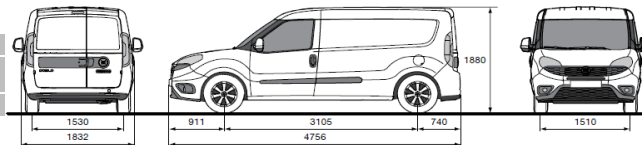

BZ - Motori me benzinë
Mjet- Diesel Multijet

Sincom	CARGO MAXI	Ngarkesa e punës ccm	Fuqia Maksimale Kw/Ks	Emitimet CO2(g/km)	Konsumi mesatar l/100 km*	Çmimi në EUR pa TVSH	Çmimi në EUR me TVSH
263.21A.1	Fiat Doblo Cargo 1.4 BZ. E6 MAXI	1368	70/95	169	7.3	13,644.07 €	16,100.00 €
263.22D.1	Fiat Doblo Cargo SX 1.3 Mjet E5+ MAXI	1248	70/95	133	5,0	15,338.98 €	18,100.00 €
263.22E.1	Fiat Doblo Cargo SX 1.6 Mjet E5+ MAXI	1598	77/105	134	5.1	17,372.88 €	20,500.00 €

CARGO MAXI	
Vëllimi i ngarkesës	4,2 m3
Kapaciteti i ng	1000 Kg