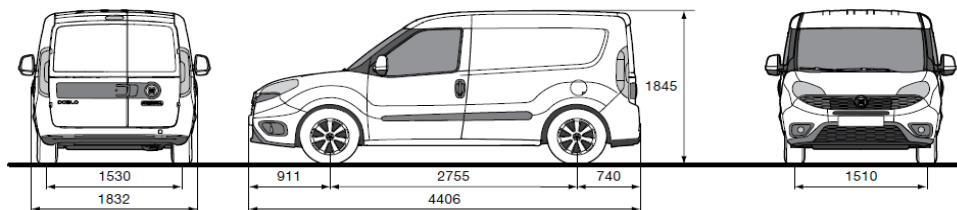

FIAT DOBLÒ CARGO CARGO

Dimenzionet e hapsirës për ngarkim

Gjatësia	mm	1820
Gjerësia	mm	1714
Lartësia	mm	1305
Gjerësia mes rrotave	mm	1230
Lartësia e pragut të ngarkesës	mm	545
Vëllimi i ngarkesës	m³	3.4
Pesha bartëse sipas katalogut		750

Dimenzionet e jastme të automjetit

Gjatësia	mm	4406
Gjerësia pa pasqyra	mm	1832
Lartësia	mm	1845
Baza e rrot		2755
Ullëse-Vende		2