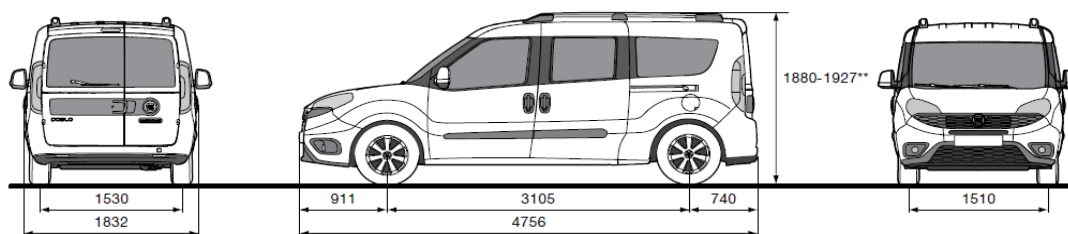

FIAT DOBLÒ COMBI MAXI

Dimenzionet e hapsirës për ngarkim

Numri i ulëseve		5
Numri i ulëseve sipas katalogut	Kg	425

Dimenzionet e jastme të automjetit

Gjatësia	mm	4756
Gjerësia pa pasqyre	mm	1832
Lartësia	mm	1880
Baza e rotave	mm	3105