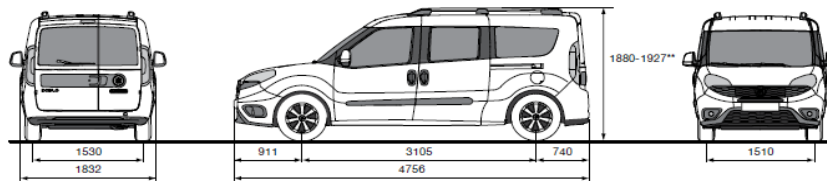

* Konsumi i karburantit dhe vlerat e CO2 janë treguar për krahasim dhe mund të mos pasqyrojnë vlerat ditore të vozitjes. Vlerat varen nga shumë faktorë si aksesoret, moti, stili i ngasjes dhe ngarkesa e automjetit.

Delfin Auto sh.p.k.
Diler i autorizuar për
R.Kosovës