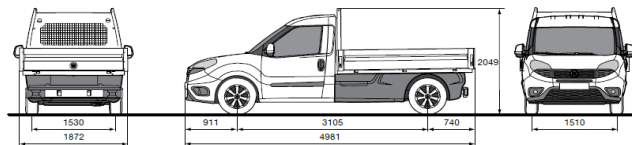

BZ - Motori me benzinë
Mjet- Diesel Multijet

Sincom	Pergaditjet	Vëllimi i punës ccm	Fuqia Maksimale Kw/Ks	Emitimet CO2(g/km)	Konsumi mesatar l/100 km*	Çmimi në EUR pa TVSH	Çmimi në EUR me TVSH
263.D1M.1	FIAT DOBLO WORK-UP 1.3 Mjet E6	1248	70/95	133	5,0	17,372.88 €	20,500.00 €

Pergaditjet	
Zona e ngarkesave	4,2 m2
Kapaciteti i ng	845 Kg