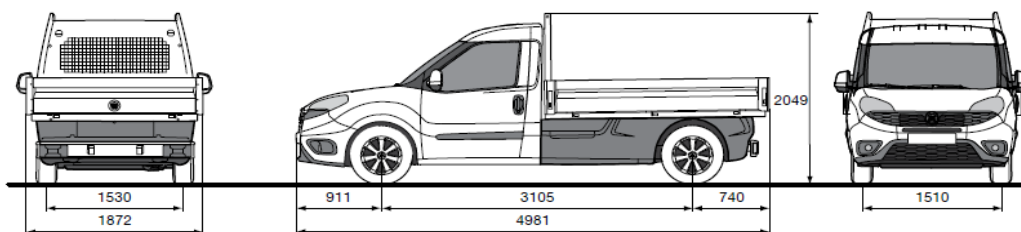

FIAT DOBLÒ WORK UP

Dimenzionet e hapsirës për ngarkim

Gjatësia	mm	2300
Gjerësia	mm	1818
Lartësia e e kanatës	mm	398
Lartësia e pragut të ngarkesës	mm	910
Zona e ngarkesave	m²	4.2
Pesha bartëse sipas katalogut	Kg	845

Dimenzionet e jastme të automjetit

Gjatësia	mm	1981
Gjerësia pa pasqyre	mm	1872
Lartësia	mm	2049
Baza e rrotave	mm	3105
Ullëse-Vende		2