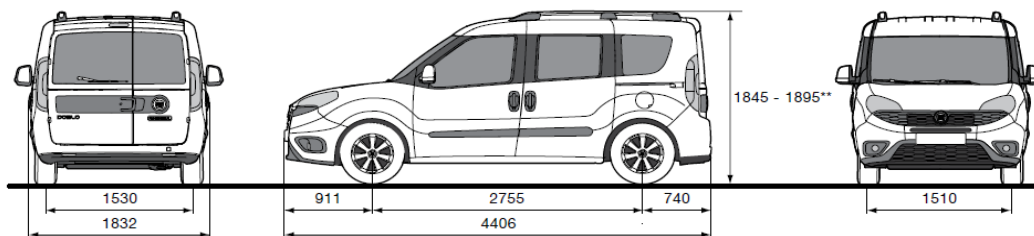

FIAT DOBLÒ COMBI

Dimenzionet e hapsirës për ngarkim

Numri i ulëseve		5
Pesha bartëse sipas katalogut	Kg	535

Dimenzionet e jastme të automjetit

Gjatësia	mm	4406
Gjerësia pa pasqyre	mm	1832
Lartësia	mm	1845
Baza e rotave	mm	2755