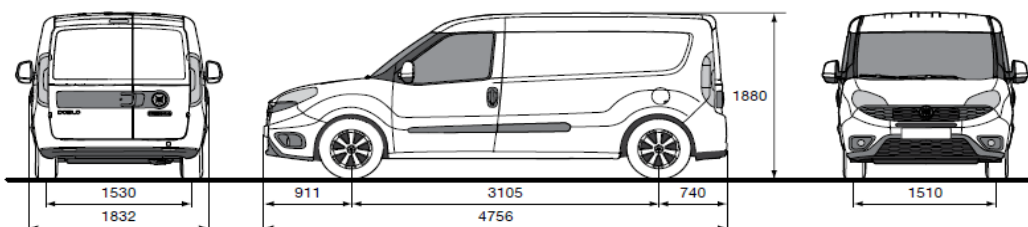

FIAT DOBLÒ CARGO CARGO MAXI

Dimenzionet e hapsirës për ngarkim

Gjatësia	mm	2170
Gjerësia	mm	1714
Lartësia	mm	1305
Gjerësia mes rrotave	mm	1230
Lartësia e pragut të ngarkesës	mm	545
Vëllimi i ngarkesës	m³	4.2
Pesha Bartëse sipas katalogut	Kg	1000

Dimenzionet e jastme të automjetit

Gjatësia	mm	4756
Gjerësia pa pasqyre	mm	1832
Lartësia	mm	1880
Baza e rrotave	mm	3105
Ullëse-Vende		2