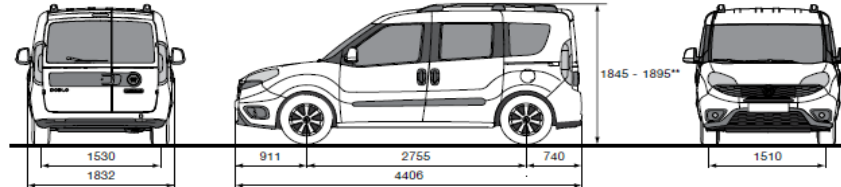

FIAT DOBLÒ COMBI & COMBI MAXI

Sincom	COMBI	Ngarkesa e punës ccm	Fuqia Maksimale Kw/Ks	Emitimet CO2(g/km)	Konsumi mesatar l/100 km*	Çmimi në EUR pa TVSH	Çmimi në EUR me TVSH
263.33D.1	Fiat Doblo Combi 1.3 Mjet E5+	1248	70/95	133	5,0	15,211.86 €	17,950.00 €
263.33E.1	Fiat Doblo Combi 1.6 Mjet E5+	1598	77/105	134	5.1	15,974.58 €	18,850.00 €

Sincom	COMBI MAXI	Volumi i punës ccm	Fuqia Maksimale Kw/Ks	Emitimet CO2(g/km)	Konsumi mesatar l/100 km*	Çmimi në EUR pa TVSH	Çmimi në EUR me TVSH
263.43D.1	Fiat Doblo Combi 1.3 Mjet E5+ MAXI	1248	70/95	133	5,0	15,889.83 €	18,750.00 €
263.43E.1	Fiat Doblo Combi 1.6 Mjet E5+ MAXI	1598	77/105	134	5.1	16,652.54 €	19,650.00 €