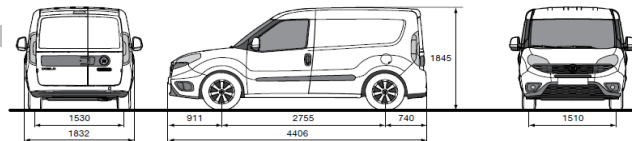

FIAT DOBLÒ CARGO

Sincom	CARGO	Ngarkesa e punës ccm	Fuqia Maksimale Kw/Ks	Emitimet CO2(g/km)	Konsumi mesatar l/100 km*	Çmimi në EUR pa TVSH	Çmimi në EUR me TVSH
263.11A.1	Fiat Doblo Cargo 1.4 BZ. E6	1368	70/95	169	7.3	12,627.12 €	14,900.00 €
263.11D.1	Fiat Doblo Cargo 1.3 Mjet E5+	1248	70/95	133	5,0	14,322.03 €	16,900.00 €

CARGO	
Vëllimi i ngarkesës	3,4 m3
Kapaciteti i ng	750 Kg