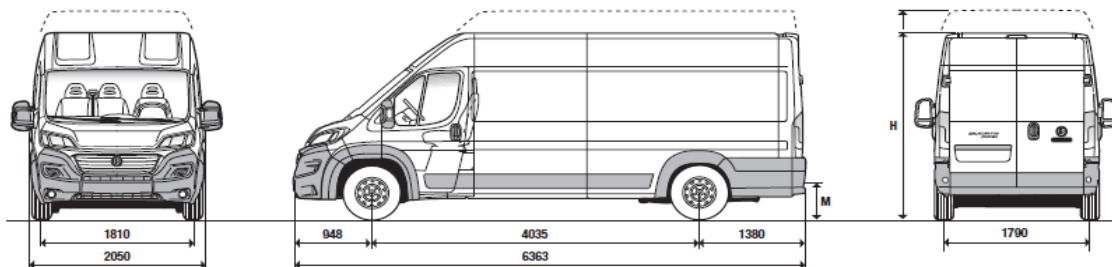

Dimenzionet e jashtme

Gjatësia	5413 mm
Gjerësia	2050 mm
Lartësia	2524 mm
Lartësia e pragut në hapësirën për ngarkim	535 mm

FIAT DUCATO

FURGON 13 m³

Dimenzionet e hapësirës për ngarkim	
Gjatësia	3705 mm
Gjerësia	1870 mm
Gjerësia në mes të rrotëve	1422 mm
Lartësia	1932 mm
Vëllimi në hapësirën për ngarkim	13 m ³
Pesha maksimale e lejuar	3500 Kg
Pesha bartëse maksimale	1525 Kg

Dimenzionet e jashtme	
Gjatësia	5998 mm
Gjerësia	2050 mm
Lartësia	2524 mm
Lartësia e pragut në hapësirën për ngarkim	535 mm

FURGON 15 m³

Dimenzionet e hapësirës për ngarkim		M35	M40
Gjatësia		4070 mm	4070 mm
Gjerësia		1870 mm	1870 mm
Gjerësia në mes të rrotëve		1422 mm	1422 mm
Lartësia		1932 mm	1932 mm
Vëllimi në hapësirën për ngarkim		15 m ³	15 m ³
Pesha maksimale e lejuar		3500 Kg	4005 Kg
Pesha bartëse maksimale		1480 Kg	1885 Kg

Dimenzionet e jashtme	
Gjatësia	6363 mm
Gjerësia	2050 mm
Lartësia	2534 mm
Lartësia e pragut në hapësirën për ngarkim	535/550 mm maxi

FURGON 17 m³

Dimenzionet e hapësirës për ngarkim		M35	M40
Gjatësia		4070 mm	4070 mm
Gjerësia		1870 mm	1870 mm
Gjerësia në mes të rrotëve		1422 mm	1422 mm
Lartësia		2172 mm	2172 mm
Vëllimi në hapësirën për ngarkim		17 m ³	17 m ³
Pesha maksimale e lejuar		3500 Kg	4005 Kg
Pesha bartëse maksimale		1450 Kg	1870 Kg

Dimenzionet e jashtme	
Gjatësia	6363 mm
Gjerësia	2050 mm
Lartësia	2779 mm
Lartësia e pragut në hapësirën për ngarkim	535/550 mm maxi

FIAT DUCATO

Sincom	Kabinë njëshe	Vëllimi i motorit ccm	Fuqia maksimale Kw/Ks	Emetimet në CO2(g/km)	Shpenzimet mesatare l/100 km*	Çmimi në EURO pa T.V.SH	Çmimi në EURO me T.V.SH
290.CCB.4	FIAT DUCATO 2.3 130 hp Cabinato M35	2287	96/130	153-186	5,8-7,1	21,398.31 €	25,250.00 €
295.HCB.4	FIAT DUCATO 2.3 130 hp Cabinato M40	2287	96/130	153-186	5,8-7,1	22,245.76 €	26,250.00 €