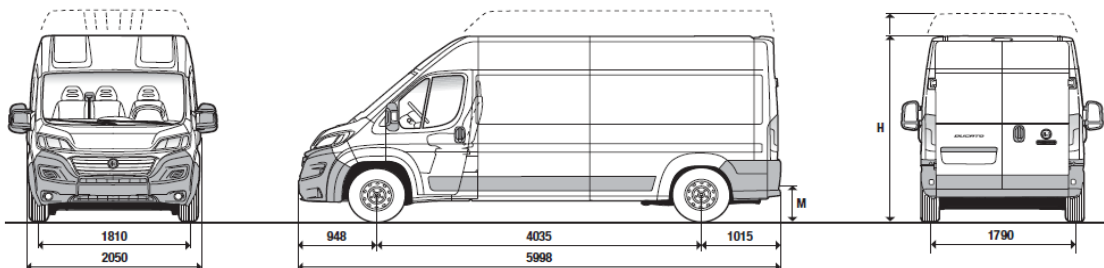

Dimenzionet e jashtme

Gjatësia	4963 mm
Gjerësia	2050 mm
Lartësia	2254 mm
Lartësia e pragut në hapësirën për ngarkim	535 mm

FURGON 11,5m³

Dimenzionet e hapësirës për ngarkim

Gjatësia	3120 mm
Gjerësia	1870 mm
Gjerësia në mes të rrotëve	1422 mm
Lartësia	1932 mm
Vëllimi në hapësirën për ngarkim	11,5 m ³
Pesha maksimale e lejuar	3500 Kg
Pesha bartëse maksimale	1535 Kg

Dimenzionet e jashtme

Gjatësia	5413 mm
Gjerësia	2050 mm
Lartësia	2524 mm
Lartësia e pragut në hapësirën për ngarkim	535 mm

FIAT DUCATO

FURGON 13 m³

Dimenzionet e hapësirës për ngarkim	
Gjatësia	3705 mm
Gjerësia	1870 mm
Gjerësia në mes të rrotëve	1422 mm
Lartësia	1932 mm
Vëllimi në hapësirën për ngarkim	13 m ³
Pesha maksimale e lejuar	3500 Kg
Pesha bartëse maksimale	1525 Kg

Dimenzionet e jashtme	
Gjatësia	6363 mm
Gjerësia	2050 mm
Lartësia	2534 mm
Lartësia e pragut në hapësirën për ngarkim	535/550 mm maxi

FURGON 17 m³

Dimenzionet e hapësirës për ngarkim		M35	M40
Gjatësia		4070 mm	4070 mm
Gjerësia		1870 mm	1870 mm
Gjerësia në mes të rrotëve		1422 mm	1422 mm
Lartësia		2172 mm	2172 mm
Vëllimi në hapësirën për ngarkim		17 m ³	17 m ³
Pesha maksimale e lejuar		3500 Kg	4005 Kg
Pesha bartëse maksimale		1450 Kg	1870 Kg

Dimenzionet e jashtme	
Gjatësia	6363 mm
Gjerësia	2050 mm
Lartësia	2779 mm
Lartësia e pragut në hapësirën për ngarkim	535/550 mm maxi

FIAT DUCATO

Sincom	Kabinë njëshe	Vëllimi i motorit ccm	Fuqia maksimale Kw/Ks	Emetimet në CO2(g/km)	Shpenzimet mesatare l/100 km*	Çmimi në EURO pa T.V.SH	Çmimi në EURO me T.V.SH
290.CCB.4	FIAT DUCATO 2.3 130 hp Cabinato M35	2287	96/130	153-186	5,8-7,1	21,398.31 €	25,250.00 €
295.HCB.4	FIAT DUCATO 2.3 130 hp Cabinato M40	2287	96/130	153-186	5,8-7,1	22,245.76 €	26,250.00 €