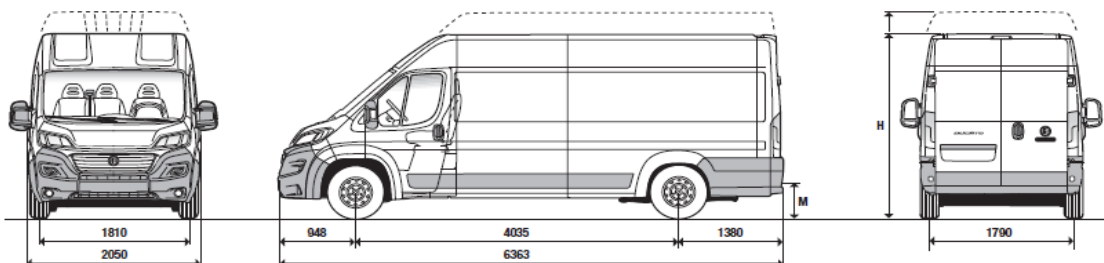

Dimenzionet e jashtme

Gjatësia	5413 mm
Gjerësia	2050 mm
Lartësia	2524 mm
Lartësia e pragut në hapësirën për ngarkim	535 mm

FIAT DUCATO

FURGON 13 m³

Dimenzionet e hapësirës për ngarkim	
Gjatësia	3705 mm
Gjerësia	1870 mm
Gjerësia në mes të rrotëve	1422 mm
Lartësia	1932 mm
Vëllimi në hapësirën për ngarkim	13 m ³
Pesha maksimale e lejuar	3500 Kg
Pesha bartëse maksimale	1525 Kg

Dimenzionet e jashtme	
Gjatësia	5998 mm
Gjerësia	2050 mm
Lartësia	2524 mm
Lartësia e pragut në hapësirën për ngarkim	535 mm

FURGON 15 m³

Dimenzionet e hapësirës për ngarkim		M35	M40
Gjatësia		4070 mm	4070 mm
Gjerësia		1870 mm	1870 mm
Gjerësia në mes të rrotëve		1422 mm	1422 mm
Lartësia		1932 mm	1932 mm
Vëllimi në hapësirën për ngarkim		15 m ³	15 m ³
Pesha maksimale e lejuar		3500 Kg	4005 Kg
Pesha bartëse maksimale		1480 Kg	1885 Kg

Dimenzionet e jashtme	
Gjatësia	6363 mm
Gjerësia	2050 mm
Lartësia	2534 mm
Lartësia e pragut në hapësirën për ngarkim	535/550 mm maxi

FURGON 17 m³

Dimenzionet e hapësirës për ngarkim		M35	M40
Gjatësia		4070 mm	4070 mm
Gjerësia		1870 mm	1870 mm
Gjerësia në mes të rrotëve		1422 mm	1422 mm
Lartësia		2172 mm	2172 mm
Vëllimi në hapësirën për ngarkim		17 m ³	17 m ³
Pesha maksimale e lejuar		3500 Kg	4005 Kg
Pesha bartëse maksimale		1450 Kg	1870 Kg

Dimenzionet e jashtme	
Gjatësia	6363 mm
Gjerësia	2050 mm
Lartësia	2779 mm
Lartësia e pragut në hapësirën për ngarkim	535/550 mm maxi

FIAT DUCATO

Sincom	Kabinë njëshe	Vëllimi i motorit ccm	Fuqia maksimale Kw/Ks	Emetimet në CO2(g/km)	Shpenzimet mesatare l/100 km*	Çmimi në EURO pa T.V.SH	Çmimi në EURO me T.V.SH
290.CCB.4	FIAT DUCATO 2.3 130 hp Cabinato M35	2287	96/130	153-186	5,8-7,1	21,398.31 €	25,250.00 €
295.HCB.4	FIAT DUCATO 2.3 130 hp Cabinato M40	2287	96/130	153-186	5,8-7,1	22,245.76 €	26,250.00 €