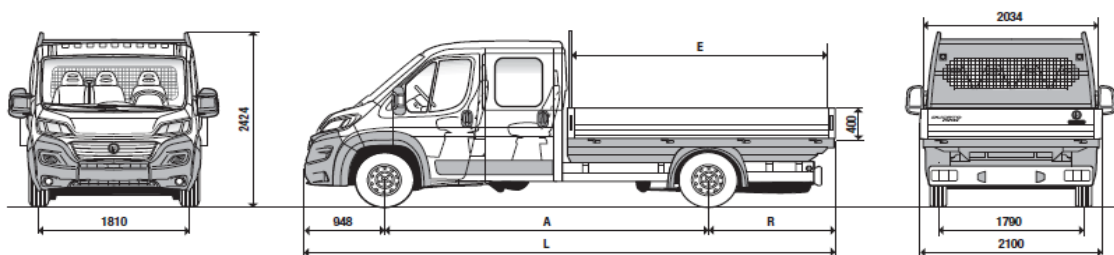

KABINË DYSHE

Dimenzionet e hapsirës për ngarkim	M35	M40
Gjatësia	3400 mm	3400 mm
Gjerësia	2034 mm	2034 mm
Lartësia e anësoreve	400 mm	400 mm
Sipërfaqja e hapsirës për ngarkim	7 m²	7 m²
Pesha maksimale e lejuar	3500 Kg	4005 Kg
Pesha bartëse maksimale	1395 Kg	1815 Kg

Dimenzionet e jashtme	
Gjatësia	6678 mm
Gjerësia	2100 mm
Lartësia	2424 mm

* Konsumi i karburantit dhe vlerat e CO2 janë treguar për krahasim dhe mund të mos pasqyrojnë vlerat ditore të vozitjes. Vlerat varen nga shumë faktorë si aksesorët, moti, stili i ngasjes dhe ngarkesa e automjetit. Konsumi i karburantit dhe vlerat e CO2 janë të krahasueshme me automjetet e tjera të testuara me të njëjtat procedura teknike. NEDC

Delfin Auto sh.p.k.
Diler i autorizuar për
R.Kosovës