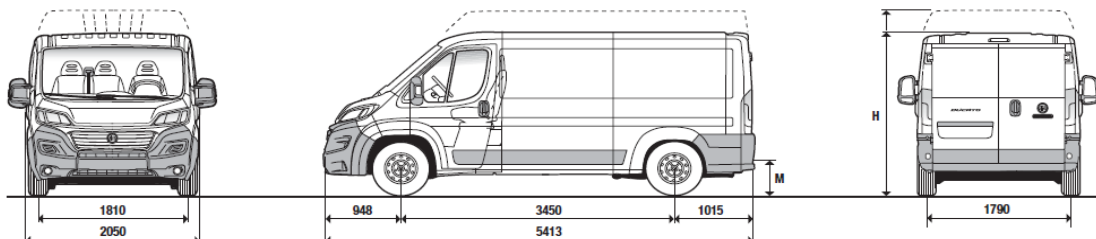

Dimenzionet e jashtme

Gjatësia	4963 mm
Gjerësia	2050 mm
Lartësia	2254 mm
Lartësia e pragut në hapësirën për ngarkim	535 mm

FURGON 11,5m³

Dimenzionet e hapësirës për ngarkim

Gjatësia	3120 mm
Gjerësia	1870 mm
Gjerësia në mes të rrotëve	1422 mm
Lartësia	1932 mm
Vëllimi në hapësirën për ngarkim	11,5 m ³
Pesha maksimale e lejuar	3500 Kg
Pesha bartëse maksimale	1535 Kg

Dimenzionet e jashtme

Gjatësia	5413 mm
Gjerësia	2050 mm
Lartësia	2524 mm
Lartësia e pragut në hapësirën për ngarkim	535 mm

FIAT DUCATO

FURGON 13 m³

Dimenzionet e hapësirës për ngarkim	
Gjatësia	3705 mm
Gjerësia	1870 mm
Gjerësia në mes të rrotëve	1422 mm
Lartësia	1932 mm
Vëllimi në hapësirën për ngarkim	13 m ³
Pesha maksimale e lejuar	3500 Kg
Pesha bartëse maksimale	1525 Kg

Dimenzionet e jashtme	
Gjatësia	6363 mm
Gjerësia	2050 mm
Lartësia	2534 mm
Lartësia e pragut në hapësirën për ngarkim	535/550 mm maxi

FURGON 17 m³

Dimenzionet e hapësirës për ngarkim		M35	M40
Gjatësia		4070 mm	4070 mm
Gjerësia		1870 mm	1870 mm
Gjerësia në mes të rrotëve		1422 mm	1422 mm
Lartësia		2172 mm	2172 mm
Vëllimi në hapësirën për ngarkim		17 m ³	17 m ³
Pesha maksimale e lejuar		3500 Kg	4005 Kg
Pesha bartëse maksimale		1450 Kg	1870 Kg

Dimenzionet e jashtme	
Gjatësia	6363 mm
Gjerësia	2050 mm
Lartësia	2779 mm
Lartësia e pragut në hapësirën për ngarkim	535/550 mm maxi

FIAT DUCATO

Sincom	Kabinë njëshe	Vëllimi i motorit ccm	Fuqia maksimale Kw/Ks	Emetimet në CO2(g/km)	Shpenzimet mesatare l/100 km*	Çmimi në EURO pa T.V.SH	Çmimi në EURO me T.V.SH
290.CCB.4	FIAT DUCATO 2.3 130 hp Cabinato M35	2287	96/130	153-186	5,8-7,1	21,398.31 €	25,250.00 €
295.HCB.4	FIAT DUCATO 2.3 130 hp Cabinato M40	2287	96/130	153-186	5,8-7,1	22,245.76 €	26,250.00 €