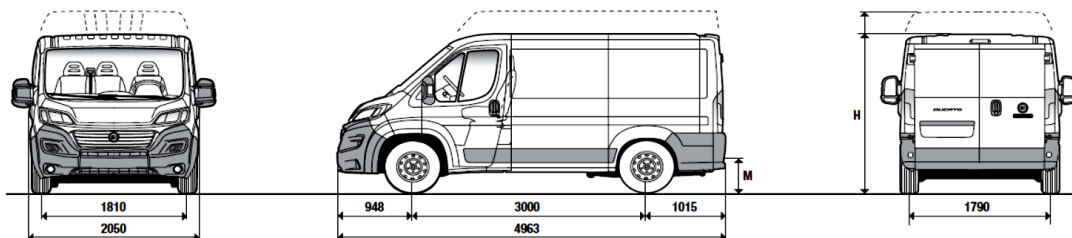

FIAT DUCATO

Sincom	Furgon	Vëllimi i motorit ccm	Fuqia maksimale Kw/Ks	Emetimet në CO2(g/km)	Shpenzimet mesatare l/100 km*	Çmimi në EURO pa T.V.SH	Çmimi në EURO me T.V.SH
290.9LB.4	FIAT DUCATO 2.3 130 hp M35 8m3	2287	96/130	153-186	5,8-7,1	19,872.88 €	23,450.00 €
290.AGB.4	FIAT DUCATO 2.3 130 hp M35 11m3	2287	96/130	153-186	5,8-7,1	20,805.08 €	24,550.00 €
290.BGB.4	FIAT DUCATO 2.3 130 hp M35 13m3	2287	96/130	153-186	5,8-7,1	21,398.31 €	25,250.00 €
295.CGB.4	FIAT DUCATO 2.3 130 hp M35 15m3	2287	96/130	153-186	5,8-7,1	22,584.75 €	26,650.00 €
295.CAB.4	FIAT DUCATO 2.3 130 hp M35 17m3	2287	96/130	153-186	5,8-7,1	22,923.73 €	27,050.00 €

Sincom	Furgon	Vëllimi i motorit ccm	Fuqia maksimale Kw/Ks	Emetimet në CO2(g/km)	Shpenzimet mesatare l/100 km*	Çmimi në EURO pa T.V.SH	Çmimi në EURO me T.V.SH
295.HGB.4	FIAT DUCATO 2.3 130 hp M40 15m3	2287	96/130	153-186	5,8-7,1	23,093.22 €	27,250.00 €
295.HAB.4	FIAT DUCATO 2.3 130 hp M40 17m3	2287	96/130	153-186	5,8-7,1	23,516.95 €	27,750.00 €

FURGON 8m³

Dimenzionet e hapësirës për ngarkim

Gjatësia	2670 mm
Gjerësia	1870 mm
Gjerësia në mes të rrotëve	1442 mm
Lartësia	1662 mm
Vëllimi në hapësirën për ngarkim	8 m³
Pesha maksimale e lejuar	3500 Kg
Pesha bartëse maksimale	1565 Kg

Dimenzionet e jashtme

Gjatësia	4963 mm
Gjerësia	2050 mm
Lartësia	2254 mm
Lartësia e pragut në hapësirën për ngarkim	535 mm