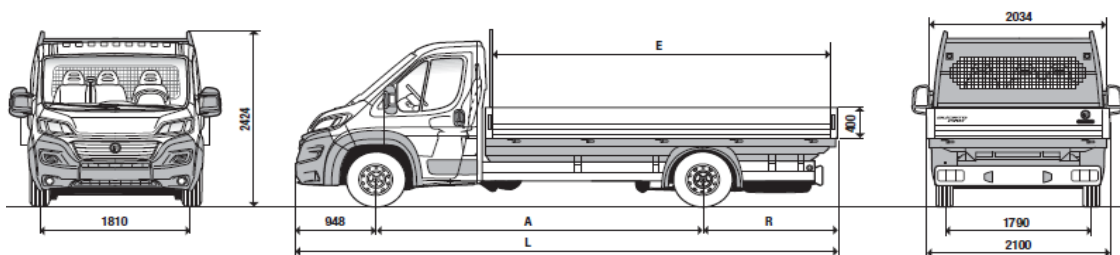

FIAT DUCATO

Sincom	Kabinë njëshe	Vëllimi i motorit ccm	Fuqia maksimale Kw/Ks	Emetimet në CO2(g/km)	Shpenzimet mesatare l/100 km*	Çmimi në EURO pa T.V.SH	Çmimi në EURO me T.V.SH
290.CCB.4	FIAT DUCATO 2.3 130 hp Cabinato M35	2287	96/130	153-186	5,8-7,1	21,398.31 €	25,250.00 €
295.HCB.4	FIAT DUCATO 2.3 130 hp Cabinato M40	2287	96/130	153-186	5,8-7,1	22,245.76 €	26,250.00 €

KABINË NJËSHE

Dimenzionet e hapsirës për ngarkim	M35	M40
Gjatësia	4198 mm	4198 mm
Gjerësia	2034 mm	2034 mm
Lartësia e anësoreve	400 mm	400 mm
Sipërfaqja e hapsirës për ngarkim	8,5 m²	8,5 m²
Pesha maksimale e lejuar	3500 Kg	4005 Kg
Pesha bartëse maksimale	1515 Kg	1985 Kg

Dimenzionet e jashtme	
Gjatësia	6693 mm
Gjerësia	2100 mm
Lartësia	2424 mm

Sincom	Kabinë dyshe	Vëllimi i motorit ccm	Fuqia maksimale Kw/Ks	Emetimet në CO2(g/km)	Shpenzimet mesatare l/100 km*	Çmimi në EURO pa T.V.SH	Çmimi në EURO me T.V.SH
295.CDB.4	FIAT DUCATO 2.3 130 hp DoppCab M35	2287	96/130	153-186	5,8-7,1	22,584.75 €	26,650.00 €
295.HDB.4	FIAT DUCATO 2.3 130 hp DoppCab M40	2287	96/130	153-186	5,8-7,1	23,262.71 €	27,450.00 €