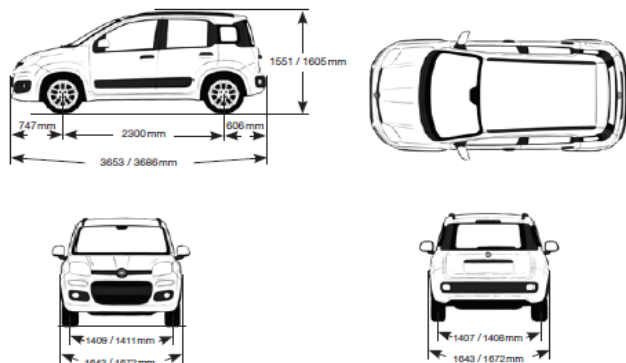

* Дополнително на POP	
EASY	
4XE	Челични тркала со украсни капацы 14"
414	Радио со ЦД , мп3
626	Висинска регулација на возачко седиште
357	Надолжни кровни носачи
041	Електрична регулација и греење на надворешни ретровизори

* Дополнително на POP	
4 X 4	
097	Предни светла за магла
195	Деллив наслон на задни седишта
414	Радио со ЦД , мп3
505	Странични воздушни перничиња
5DE	Start&Stop
626	Висинска регулација на возачко седиште
927	Странични заштитни лајсни- црни
939	ELD - блокада на диференцијал
9F0	Челични тркала 15" - украсни 4 X 4
357	Надолжни кровни носачи

* Дополнително на POP	
EASY CROSS	
505	Странични воздушни перничиња
5BH	Команди за радио на управувач
5DE	Start&Stop
878	Капацы на тркала -EASY CROSS
927	Странични заштитни лајсни- црни
939	ELD - блокада на диференцијал (кај 4 x 4)
BNH	Hill descent control- контрола на симнување на стрмен терен (кај 4 x 4)
8FB	Радио Uconnect , bluetooth, USB
357	Надолжни кровни носачи